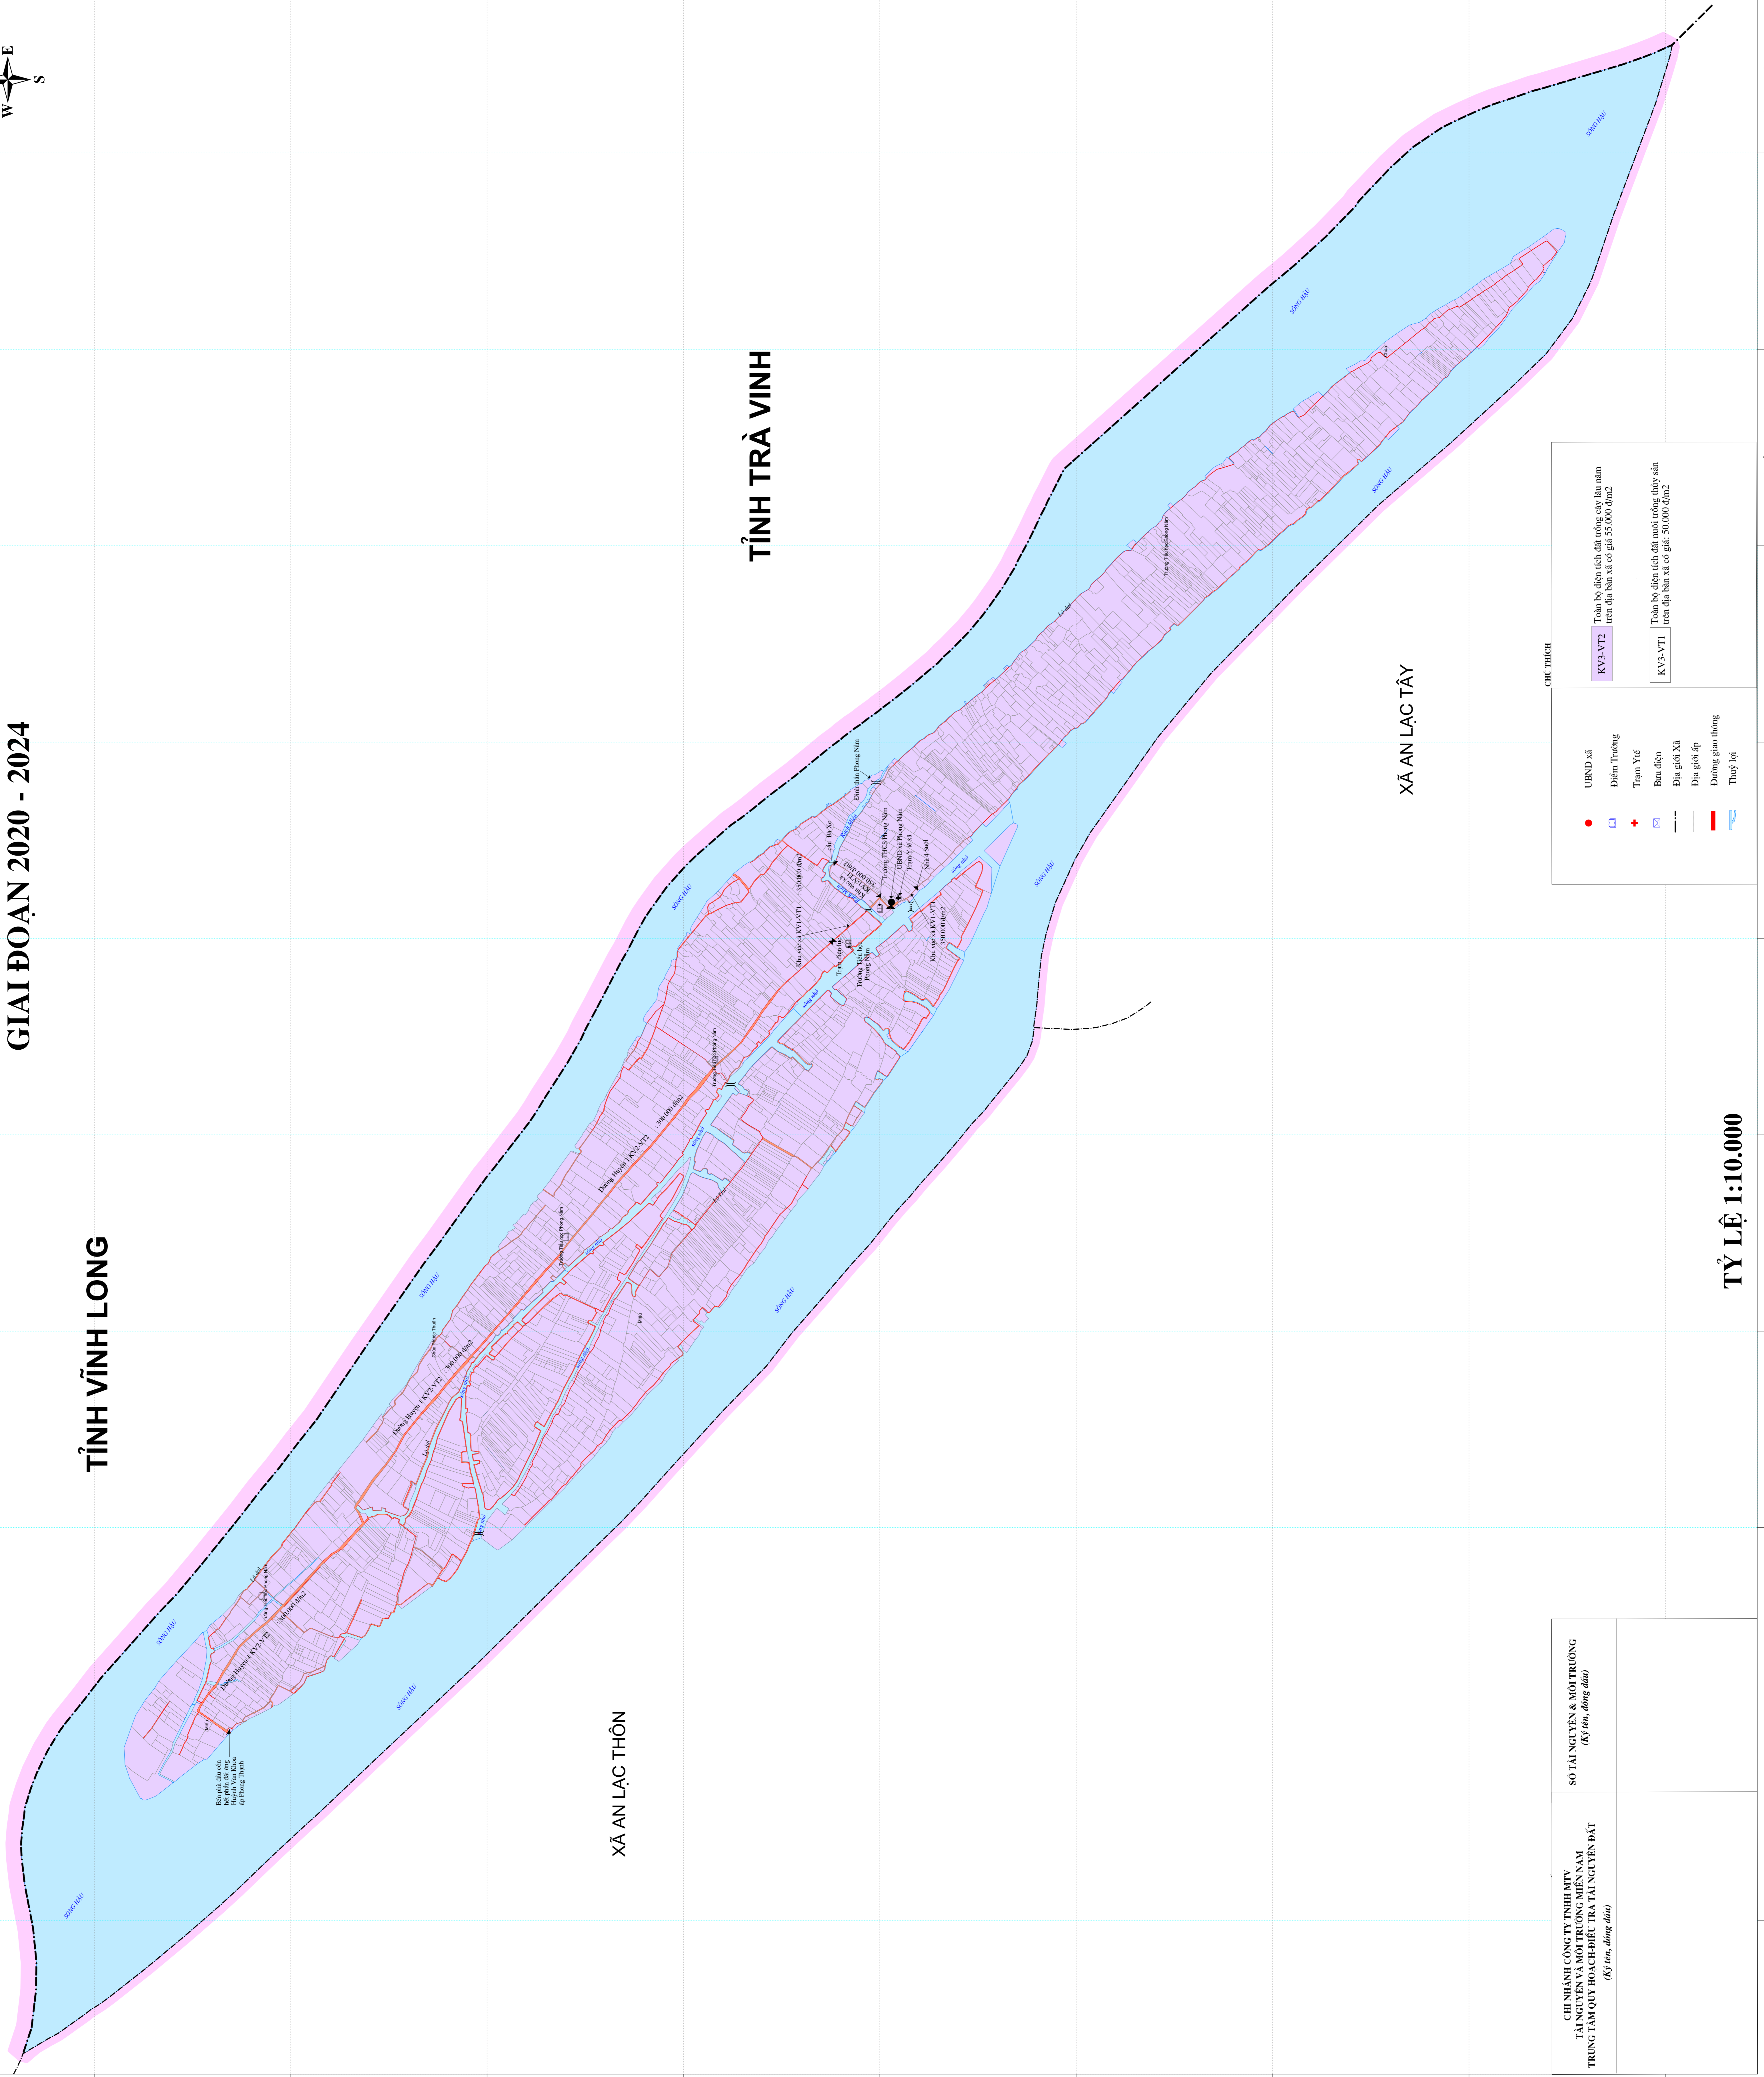

**BẢN ĐỒ GIÁ ĐẤT CÂY LÂU NĂM, ĐẤT NUÔI TRỒNG THỦY SẢN VÀ ĐẤT PHI NÔNG NGHIỆP  
XÃ PHONG NĂM - HUYỆN KẾ SÁCH - TỈNH SÓC TRĂNG  
GIAI ĐOẠN 2020 - 2024**

TỈNH VĨNH LONG

TỈNH TRÀ VINH

XÃ AN LẠC TÂY

XÃ AN LẠC THÔN

CHI NHANH CÔNG TY TNHH MTV TÀI NGUYÊN VÀ MÔI TRƯỜNG MIỀN NAM TRUNG TÂM QUY HOẠCH-ĐIỀU TRỊ TÀI NGUYÊN ĐẤT (Ký tên, đóng dấu)	SỐ TÀI NGUYÊN & MÔI TRƯỜNG (Ký tên, đóng dấu)
--	--

URND xã	KV3-VT2
Điểm Trường	Toàn bộ diện tích đất trồng cây lâu năm trên địa bàn xã có giá: 55.000 đ/m <sup>2</sup>
Trạm Y tế	KV3-VT1
Bùn điện	Toàn bộ diện tích đất nuôi trồng thủy sản trên địa bàn xã có giá: 50.000 đ/m <sup>2</sup>
Đường giao thông	
Thủy lợi	

TỶ LỆ 1:10.000